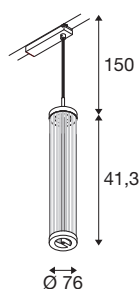

## QUIMERA

1~ Pendelleuchte, Pendellänge 150cm, 2700K, PHASE, dunkel kupfer

Die Pendel-, Wand- und Tischleuchten der QUIMERA Leuchtenfamilie überzeugen durch zeitlose Eleganz. Jedes Mitglied ist mit einer hochwertigen PVD-Beschichtung versehen, wodurch hervorragende Oberflächeneigenschaften entstehen. Auch die drei Farben Aged bronze, Matt nickel plated und Brushed brass kommen damit besonders gut zur Geltung. Zusätzlich sorgen die eleganten Gravurlinien im Glas dafür, dass das Licht indirekt erscheint, was die edle und zeitlose Ausstrahlung nur noch erhöht.

## TECHNISCHE DATEN

Art. Nr.	1008043
Anzahl unterschiedliche Lichtauslässe	1
IP Code	IP20
Schlagfestigkeitsklasse	IK 03
Schlagfestigkeit	0.35 Joule
Montagedetails	Schiene Decke
Dimmbar	Ja
Technologie der Dimmung	Phasenabschnitt
Primäre Nennspannung	220-240V ~50/60Hz
Sekundär Strom / Spannung	350 mA
Schutzklasse	II
Wattage	8 W
minimale Umgebungstemperatur	0 °C
maximale Umgebungstemperatur	35 °C
Anzahl Leuchten an LS B16A	56
Anzahl Leuchten an LS C16A	112
Höhe Einschaltstrom	20 A
Dauer Einschaltstrom	100 µs
Lumen	330 lm
Lichtfarbtemperatur	2700 Kelvin
Abstrahlwinkel	360 °
Farbe	matt dunkel kupfer

## Lichtquelle

2014570	
---------	-----------------------------------------------------------------------------------

<b>CRI</b>	90
<b>LXXBXX Daten</b>	L80B50
<b>Lebensdauer</b>	50000 h
<b>Risikogruppe</b>	0
<b>Höhe</b>	47 cm
<b>Durchmesser</b>	7.6 cm
<b>Pendellänge</b>	150 cm
<b>Nettogewicht</b>	1.16 kg
<b>Bruttogewicht</b>	1.66 kg