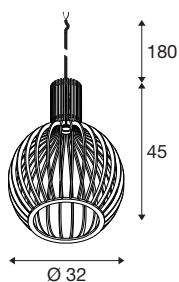

WUD

luminaria suspendida, E27, ballshape, extremo abierto del cable, 1x máx. 60 W, negro

Material natural combinado con un estilo moderno: descubre las nuevas luminarias de suspensión WUD de madera, disponibles con pantallas redondas, semicirculares, cónicas y cilíndricas. WUD también puede combinarse con baldaquines FITU/FENDA o con un adaptador de carril para aplicaciones aún más versátiles. Su diseño moderno se integra perfectamente en interiores modernos. El magnífico efecto visual de la familia de luminarias WUD puede realizarse utilizando bombillas decorativas.

Datos técnicos

Art. N.º	1008044
Casquillo	E27
Número de casquillos	1
Código IP	IP20
Resistencia al impacto	0.35 Joule
Montaje	Superficie
Detalles de montaje	Techo con accesorio
Voltaje nominal primario	220-240V ~50/60Hz
Clase de protección	II
Potencia	60 W
Temperatura ambiente mínima	-20 °C
Temperatura ambiente máxima	40 °C
Color	natural mate
Altura	45 cm
Diámetro	32 cm
Longitud de suspensión	180 cm
Peso neto	0.55 kg
Peso bruto	1.6 kg