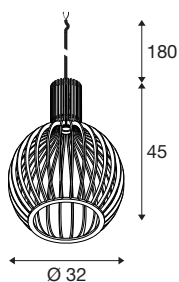

WUD

lampa wisząca, E27, kształt kuli, otwarty koniec kabla, 1x max. 60W, czarny

Naturalny materiał w połączeniu z nowoczesnym stylem: Odkryj nowe lampy wiszące WUD z drewna, dostępne z okrągłym, półokrągłym, stożkowym i cylindrycznym kloszem. Dla jeszcze większej różnorodności zastosowań, WUD można także połączyć z osłonami FITU/FENDA lub adapterem szynowym. Trendy design doskonale komponuje się z nowoczesnymi wnętrzami. Wspaniały efekt wizualny rodziny lamp WUD można wzmocnić, stosując dekoracyjne żarówki.

DANE TECHNICZNE

Nr artykułu	1008044
Oprawa	E27
Liczba opraw	1
Kod IP	IP20
Odporność na uderzenia	0.35 Joule
Montaż	Wersja natynkowa
Szczegóły dotyczące montażu	Wersja sufitowa z akcesoriami
Pierwotne napięcie znamionowe	220-240V ~50/60Hz
Klasy ochrony	II
Wydajność	60 W
Temperatura otoczenia	-20 °C
Temperatura otoczenia	40 °C
Kolor	matowy naturalny
Wysokość	45 cm
średnica	32 cm
Długość zwisu	180 cm
Waga netto	0.55 kg
Waga brutto	1.6 kg