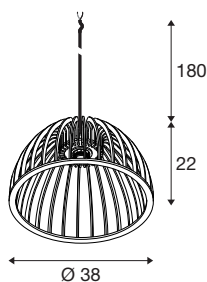

WUD

Lampa wisząca, E27, półokrągła, otwarty koniec kabla, 1 x max. 60W, czarny

Naturalny materiał w połączeniu z nowoczesnym stylem: Odkryj nowe lampy wiszące WUD z drewna, dostępne w kształcie okrągłym, półokrągłym, stożkowym i cylindrycznym kloszem. Dla jeszcze większych możliwości zastosowania, WUD można łączyć z oprawami sufitowymi FITU/-FENDA lub adapterem szynowym. Trendy design doskonale komponuje się z nowoczesnymi wnętrzami. Wspaniały efekt wizualny rodziny lamp WUD można wzmocnić, stosując dekoracyjne żarówki.

DANE TECHNICZNE

Nr artykułu	1008045
Oprawa	E27
Liczba opraw	1
Kod IP	IP20
Odporność na uderzenia	0.35 Joule
Montaż	Wersja natynkowa
Szczegóły dotyczące montażu	Wersja sufitowa z akcesoriami
Pierwotne napięcie znamionowe	220-240V ~50/60Hz
Klasy ochrony	II
Wydajność	60 W
Temperatura otoczenia	-20 °C
Temperatura otoczenia	40 °C
Kolor	matowy naturalny
Wysokość	22 cm
średnica	38 cm
Długość zwisu	180 cm
Waga netto	0.3 kg
Waga brutto	1.4 kg

Zalecane źródło światła

1008157	LED Kula 125 Półksiężyc , źródło światła LED, E27, PHASE, 7W, 2700K
1008159	LED Kula 125 2x pochyle- nie Soft Curve , źródło światła LED, dymny, E27, PHASE, 6W, 1900K

Akcesoria