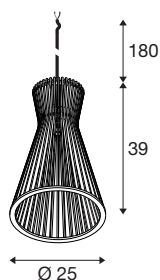

WUD

Pendelleuchte, E27, conical, offenes Kabelende, 1 x max. 60W, schwarz

Natürliches Material mit modernem Stil vereint: Entdecken Sie die neuen WUD Pendelleuchten aus Holz, die mit runder, halbrunder, konischer und zylindrischer Schirmform erhältlich sind. Für noch vielfältigere Einsatzmöglichkeiten lässt sich WUD auch mit den FITU/FENDA Baldachinen oder einem Schienenadapter kombinieren. Das trendige Design fügt sich perfekt in moderne Innenräume. Die großartige optische Wirkung der WUD Leuchtenfamilie kann verstärkt werden, indem man dekorative Leuchtmittel einsetzt.

TECHNISCHE DATEN

Art. Nr.	1008046
Fassung	E27
Anzahl Fassungen	1
IP Code	IP20
Schlagfestigkeit	0.35 Joule
Montage	Aufbau
Montagedetails	Decke mit Zubehör
Primäre Nennspannung	220-240V ~50/60Hz
Schutzklasse	II
Wattage	60 W
minimale Umgebungstemperatur	-20 °C
maximale Umgebungstemperatur	40 °C
Farbe	matt natur
Höhe	39 cm
Durchmesser	25 cm
Pendellänge	180 cm
Nettogewicht	0.5 kg
Bruttogewicht	1.46 kg