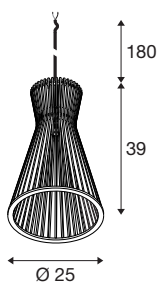

WUD

luminaria suspendida, E27, conical, extremo abierto del cable, 1x máx. 60 W, negro

Material natural combinado con un estilo moderno: descubre las nuevas luminarias de suspensión WUD de madera, disponibles con pantallas redondas, semicirculares, cónicas y cilíndricas. WUD también puede combinarse con baldaquines FITU/FENDA o con un adaptador de carril para aplicaciones aún más versátiles. Su diseño moderno se integra perfectamente en interiores modernos. El magnífico efecto visual de la familia de luminarias WUD puede realizarse utilizando bombillas decorativas.

Datos técnicos

Art. N.º	1008046
Casquillo	E27
Número de casquillos	1
Código IP	IP20
Resistencia al impacto	0.35 Joule
Montaje	Superficie
Detalles de montaje	Techo con accesorio
Voltaje nominal primario	220-240V ~50/60Hz
Clase de protección	II
Potencia	60 W
Temperatura ambiente mínima	-20 °C
Temperatura ambiente máxima	40 °C
Color	natural mate
Altura	39 cm
Diámetro	25 cm
Longitud de suspensión	180 cm
Peso neto	0.5 kg
Peso bruto	1.46 kg