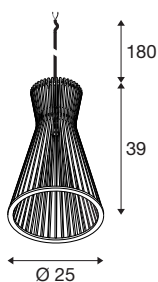

## WUD

Lampa wisząca, E27, stożkowa, z otwartym końcem kabla, 1 x max. 60W, czarna

Naturalny materiał w połączeniu z nowoczesnym stylem: Odkryj nowe lampy wiszące WUD z drewna, dostępne z okrągłym, półokrągłym, stożkowym i cylindrycznym kloszem. Dla jeszcze większych możliwości zastosowania, WUD można połączyć z kloszami FITU/FENDA lub adaptorem szynowym. Trendy design doskonale wpasowuje się w nowoczesne wnętrza. Wspaniały efekt wizualny rodziny lamp WUD można wzmocnić, stosując dekoracyjne żarówki.

## DANE TECHNICZNE

Nr artykułu	1008046
Oprawa	E27
Liczba opraw	1
Kod IP	IP20
Odporność na uderzenia	0.35 Joule
Montaż	Wersja natynkowa
Szczegóły dotyczące montażu	Wersja sufitowa z akcesoriami
Pierwotne napięcie znamionowe	220-240V ~50/60Hz
Klasy ochrony	II
Wydajność	60 W
Temperatura otoczenia	-20 °C
Temperatura otoczenia	40 °C
Kolor	matowy naturalny
Wysokość	39 cm
średnica	25 cm
Długość zwisu	180 cm
Waga netto	0.5 kg
Waga brutto	1.46 kg