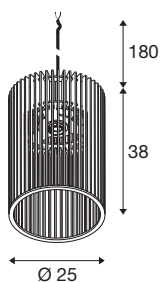

WUD

luminaria suspendida, E27, cylindrical, extremo abierto del cable, 1x máx. 60 W, negro

Material natural combinado con un estilo moderno: descubre las nuevas luminarias de suspensión WUD de madera, disponibles con pantallas redondas, semicirculares, cónicas y cilíndricas. WUD también puede combinarse con baldaquines FITU/FENDA o con un adaptador de carril para aplicaciones aún más versátiles. Su diseño moderno se integra perfectamente en interiores modernos. El magnífico efecto visual de la familia de luminarias WUD puede realizarse utilizando bombillas decorativas.

Datos técnicos

Art. N.º	1008047
Casquillo	E27
Número de casquillos	1
Código IP	IP20
Resistencia al impacto	0.35 Joule
Montaje	Superficie
Detalles de montaje	Techo con accesorio
Voltaje nominal primario	220-240V ~50/60Hz
Clase de protección	II
Potencia	60 W
Temperatura ambiente mínima	-20 °C
Temperatura ambiente máxima	40 °C
Color	natural mate
Altura	38 cm
Diámetro	25 cm
Longitud de suspensión	180 cm
Peso neto	0.84 kg
Peso bruto	1.68 kg