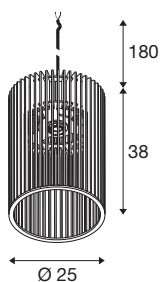

WUD

Lampa wisząca, E27, cylindryczna, otwarty koniec kabla, 1 x max. 60W, czarny

Naturalny materiał w połączeniu z nowoczesnym stylem: Odkryj nowe lampy wiszące WUD z drewna, dostępne z okrągłym, półokrągłym, stożkowym i cylindrycznym kształtem klosza. Dla jeszcze większej różnorodności zastosowań, WUD można połączyć z oprawami sufitowymi FITU/-FENDA lub adapterem szynowym. Trendy design doskonale wpasowuje się w nowoczesne wnętrza. Wspaniały efekt wizualny rodziny lamp WUD można wzmocnić, stosując dekoracyjne żarówki.

DANE TECHNICZNE

Nr artykułu	1008047
Oprawa	E27
Liczba opraw	1
Kod IP	IP20
Odporność na uderzenia	0.35 Joule
Montaż	Wersja natynkowa
Szczegóły dotyczące montażu	Wersja sufitowa z akcesoriami
Pierwotne napięcie znamionowe	220-240V ~50/60Hz
Klasy ochrony	II
Wydajność	60 W
Temperatura otoczenia	-20 °C
Temperatura otoczenia	40 °C
Kolor	matowy naturalny
Wysokość	38 cm
średnica	25 cm
Długość zwisu	180 cm
Waga netto	0.84 kg
Waga brutto	1.68 kg