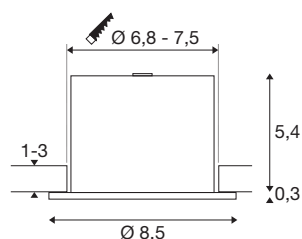

## UNIVERSAL DOWN-LIGHT PHASE oprawa do wbudowania

IP20, 7W, 2700/3000/4000/6500K, 38°, bez osłony

Wiele jakości w jednym - tak jest skonstruowane SLV UNIVERSAL DOWNLIGHT. Możliwość szybkiej regulacji temperatury barwowej w czterech stopniach za pomocą przełącznika CCT. Wybór mocy 5 W lub 7 W jest równie prosty. Dzięki sprężynom z blokadą i Quick Connector Box, montaż Downlight jest szybki i łatwy. Dodatkowo, dostępne osobno pokrywy w kształcie okrągłym lub kwadratowym oraz w różnych kolorach pozwalają wykorzystać UNIVERSAL DOWNLIGHT jako stałe Downlight z IP65 lub obrotowe Downlight z IP20.

### DANE TECHNICZNE

Nr artykułu	1008065
Kod IP	IP20
Klasa odporności na uderzenia	IK 02
Odporność na uderzenia	0.2 Joule
Montaż	Wersja do wbudowania
Szczegóły dotyczące montażu	Wersja sufitowa
Ściemnialna	Tak
Technologia ściemniania	Fazowe sterowane malejąco
Liczba przewodów przelotowych	10
Pierwotne napięcie znamionowe	220-240V ~50/60Hz
Prąd / napięcie wtórny	60/mA
Klasy ochrony	II
Wydajność	7 W
Temperatura otoczenia	-20 °C
Temperatura otoczenia	40 °C
Liczba opraw oświetleniowych w LS B16A	80
Liczba opraw oświetleniowych w LS C16A	200
Poziom prądu rozruchowego	3 A
Czas trwania prądu rozruchowego	30 μs
Efekt stroboskopowy (SVM)	0.01
Strumień świetlny	670/680/690/680 lm
Temperatura barwy światła	2700/3000/4000/6500 Kelvin

Kąt połowiczny rozpraszania	38 °
Kolor	czarny matowy
CRI	90
Dane LXXBXX	L80B50
Okres użytkowania	50000 h
Risk Group	1
Wysokość	5.7 cm
średnica	8.5 cm
Waga netto	0.264 kg
Waga brutto	0.312 kg
Głębokość montażowa	7 cm
Średnica montażowa	6.8 cm