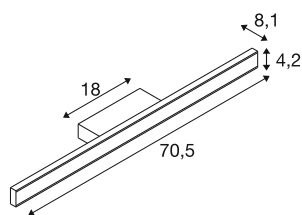

## ONE LINEAR 70

Wandaufbauleuchte, UP/DOWN, 2700/3000K, PHASE, weiß

ONE LINEAR erweitert die beliebte SLV Leuchtenfamilie um hochwertige Wandleuchten, die in zwei neuen Längen (50 cm und 70 cm) erhältlich sind. Dabei zaubert die Up/-Down-Beleuchtung mit einer einstellbaren Farbtemperatur (2700K/3000K) und der PHASE-Dimmfunktion eine äußerst elegante und flexible Lichtstimmung herbei. Dank ihrer Schutzklasse IP44 ist die ONE LINEAR Wandleuchte nicht nur in der Hotellerie, Gastronomie und in Wohnräumen, sondern auch im Badezimmer ein stilvolles Highlight.

## TECHNISCHE DATEN

Art. Nr.	1008082
Anzahl unterschiedliche Lichtauslässe	2
IP Code	IP44
Montage	Aufbau
Montagedetails	Wand
Dimmbar	Ja
Technologie der Dimmung	Phasenanschnitt, Phasenabschnitt
Primäre Nennspannung	220-240V ~50/60Hz
Sekundär Strom / Spannung	500 mA
Schutzklasse	I
Wattage	20 W
minimale Umgebungstemperatur	-20 °C
maximale Umgebungstemperatur	45 °C
Anzahl Leuchten an LS B16A	114
Anzahl Leuchten an LS C16A	114
Höhe Einschaltstrom	5 A
Dauer Einschaltstrom	100 µs
Stroboskop-Effekt (SVM)	0.4
Lumen	1250/1350 lm
Lichtfarbtemperatur	2700/3000 Kelvin
Abstrahlwinkel	120 °
Farbe	matt weiss

## Lichtquelle

1679802	
---------	---

<b>CRI</b>	90
<b>LXXBXX Daten</b>	L80B10
<b>Lebensdauer</b>	50000 h
<b>Risikogruppe</b>	1
<b>Breite</b>	70.5 cm
<b>Höhe</b>	4.2 cm
<b>Tiefe</b>	8.1 cm
<b>Nettogewicht</b>	0.92 kg
<b>Bruttogewicht</b>	1 kg