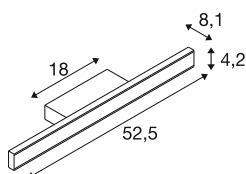

## ONE LINEAR 50

Wandaufbauleuchte, UP/DOWN, 2700/3000K, PHASE, schwarz

ONE LINEAR erweitert die beliebte SLV Leuchtenfamilie um hochwertige Wandleuchten, die in zwei neuen Längen (50 cm und 70 cm) erhältlich sind. Dabei zaubert die Up/-Down-Beleuchtung mit einer einstellbaren Farbtemperatur (2700K/3000K) und der PHASE-Dimmfunktion eine äußerst elegante und flexible Lichtstimmung herbei. Dank ihrer Schutzklasse IP44 ist die ONE LINEAR Wandleuchte nicht nur in der Hotellerie, Gastronomie und in Wohnräumen, sondern auch im Badezimmer ein stilvolles Highlight.

## TECHNISCHE DATEN

Art. Nr.	1008084
Anzahl unterschiedliche Lichtauslässe	2
IP Code	IP44
Montage	Aufbau
Montagedetails	Wand
Dimmbar	Ja
Technologie der Dimmung	Phasenabschnitt
Primäre Nennspannung	220-240V ~50/60Hz
Sekundär Strom / Spannung	350 mA
Schutzklasse	I
Wattage	14 W
minimale Umgebungstemperatur	-20 °C
maximale Umgebungstemperatur	45 °C
Anzahl Leuchten an LS B16A	160
Anzahl Leuchten an LS C16A	160
Höhe Einschaltstrom	5 A
Dauer Einschaltstrom	100 µs
Stroboskop-Effekt (SVM)	0.4
Lumen	730/810 lm
Lichtfarbtemperatur	2700/3000 Kelvin
Abstrahlwinkel	120 °
Farbe	matt weiss/matt schwarz

## Lichtquelle

1679804	
---------	-----------------------------------------------------------------------------------

<b>CRI</b>	90
<b>LXXBXX Daten</b>	L80B10
<b>Lebensdauer</b>	50000 h
<b>Risikogruppe</b>	1
<b>Breite</b>	52.5 cm
<b>Höhe</b>	4.2 cm
<b>Tiefe</b>	8.1 cm
<b>Nettogewicht</b>	0.77 kg
<b>Bruttogewicht</b>	0.85 kg