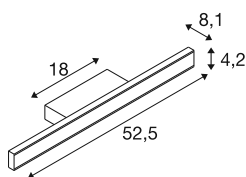

ONE LINEAR 50

Wandaufbauleuchte, UP/DOWN, 2700/3000K, PHASE, weiß

ONE LINEAR erweitert die beliebte SLV Leuchtenfamilie um hochwertige Wandleuchten, die in zwei neuen Längen (50 cm und 70 cm) erhältlich sind. Dabei zaubert die Up/-Down-Beleuchtung mit einer einstellbaren Farbtemperatur (2700K/3000K) und der PHASE-Dimmfunktion eine äußerst elegante und flexible Lichtstimmung herbei. Dank ihrer Schutzklasse IP44 ist die ONE LINEAR Wandleuchte nicht nur in der Hotellerie, Gastronomie und in Wohnräumen, sondern auch im Badezimmer ein stilvolles Highlight.

TECHNISCHE DATEN

Art. Nr.	1008085
Anzahl unterschiedliche Lichtauslässe	2
IP Code	IP44
Montage	Aufbau
Montagedetails	Wand
Dimmbar	Ja
Technologie der Dimmung	Phasenabschnitt
Primäre Nennspannung	220-240V ~50/60Hz
Sekundär Strom / Spannung	350 mA
Schutzklasse	I
Wattage	14 W
minimale Umgebungstemperatur	-20 °C
maximale Umgebungstemperatur	45 °C
Anzahl Leuchten an LS B16A	160
Anzahl Leuchten an LS C16A	160
Höhe Einschaltstrom	5 A
Dauer Einschaltstrom	100 µs
Stroboskop-Effekt (SVM)	0.4
Lumen	900/1000 lm
Lichtfarbtemperatur	2700/3000 Kelvin
Abstrahlwinkel	120 °
Farbe	matt weiss

Lichtquelle

1679804	
---------	---

CRI	90
LXXBXX Daten	L80B10
Lebensdauer	50000 h
Risikogruppe	1
Breite	52.5 cm
Höhe	4.2 cm
Tiefe	8.1 cm
Nettogewicht	0.77 kg
Bruttogewicht	0.85 kg