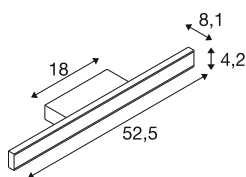

## ONE LINEAR 50

Wandaufbauleuchte, UP/DOWN, 2700/3000K, PHASE, messing

ONE LINEAR erweitert die beliebte SLV Leuchtenfamilie um hochwertige Wandleuchten, die in zwei neuen Längen (50 cm und 70 cm) erhältlich sind. Dabei zaubert die Up/-Down-Beleuchtung mit einer einstellbaren Farbtemperatur (2700K/3000K) und der PHASE-Dimmfunktion eine äußerst elegante und flexible Lichtstimmung herbei. Dank ihrer Schutzklasse IP44 ist die ONE LINEAR Wandleuchte nicht nur in der Hotellerie, Gastronomie und in Wohnräumen, sondern auch im Badezimmer ein stilvolles Highlight.

## TECHNISCHE DATEN

Art. Nr.	1008086
Anzahl unterschiedliche Lichtauslässe	2
IP Code	IP44
Montage	Aufbau
Montagedetails	Wand
Dimmbar	Ja
Technologie der Dimmung	Phasenabschnitt
Primäre Nennspannung	220-240V ~50/60Hz
Sekundär Strom / Spannung	350 mA
Schutzklasse	I
Wattage	14 W
minimale Umgebungstemperatur	-20 °C
maximale Umgebungstemperatur	45 °C
Anzahl Leuchten an LS B16A	160
Anzahl Leuchten an LS C16A	160
Höhe Einschaltstrom	5 A
Dauer Einschaltstrom	100 µs
Stroboskop-Effekt (SVM)	0.4
Lumen	900/1000 lm
Lichtfarbtemperatur	2700/3000 Kelvin
Abstrahlwinkel	120 °
Farbe	matt weiss/matt messing

## Lichtquelle

1679804	
---------	---

<b>CRI</b>	90
<b>LXXBXX Daten</b>	L80B10
<b>Lebensdauer</b>	50000 h
<b>Risikogruppe</b>	1
<b>Breite</b>	52.5 cm
<b>Höhe</b>	4.2 cm
<b>Tiefe</b>	8.1 cm
<b>Nettogewicht</b>	0.77 kg
<b>Bruttogewicht</b>	0.85 kg