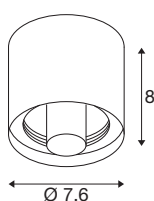

VARYT

Deckenaufbauleuchte, rund, 1x max. 6W, E14, schwarz

Nutzen Sie VARYT jetzt als Mix & Match System, das sich für individuelle Decken- oder Wandaufbauleuchten und Tisch- oder Pendelleuchten kombinieren lässt. Die hochwertigen Basen sind in fünf Farben (Schwarz, Weiß, Chrom, Messing, Kupfer) erhältlich und bieten mit den Glasschirmen eine hohe Gestaltungsfreiheit. So ermöglicht es das flexible VARYT System, individuelle und stilvolle Beleuchtungslösungen für verschiedenste Raumkonzepte zu schaffen und dabei den persönlichen Geschmack zu unterstreichen.

TECHNISCHE DATEN

Art. Nr.	1008099
Fassung	E14
Anzahl Fassungen	1
IP Code	IP44
Schlagfestigkeitsklasse	IK 02
Schlagfestigkeit	0.2 Joule
Montage	Aufbau
Primäre Nennspannung	220-240V ~50/60 Hz
Schutzklasse	I
Wattage	6 W
minimale Umgebungstemperatur	-20 °C
maximale Umgebungstemperatur	40 °C
Farbe	schwarz
Höhe	8 cm
Durchmesser	7.6 cm
Nettogewicht	0.24 kg
Bruttogewicht	0.3 kg