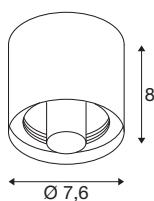

VARYT

Deckenaufbauleuchte, rund, 1x max. 6W, E14, weiß

Nutzen Sie VARYT jetzt als Mix & Match System, das sich für individuelle Decken- oder Wandaufbauleuchten und Tisch- oder Pendelleuchten kombinieren lässt. Die hochwertigen Basen sind in fünf Farben (Schwarz, Weiß, Chrom, Messing, Kupfer) erhältlich und bieten mit den Glasschirmen eine hohe Gestaltungsfreiheit. So ermöglicht es das flexible VARYT System, individuelle und stilvolle Beleuchtungslösungen für verschiedenste Raumkonzepte zu schaffen und dabei den persönlichen Geschmack zu unterstreichen.

TECHNISCHE DATEN

Art. Nr.	1008100
Fassung	E14
Anzahl Fassungen	1
IP Code	IP44
Schlagfestigkeitsklasse	IK 02
Schlagfestigkeit	0.2 Joule
Montage	Aufbau
Primäre Nennspannung	220-240V ~50/60 Hz
Schutzklasse	I
Wattage	6 W
minimale Umgebungstemperatur	-20 °C
maximale Umgebungstemperatur	40 °C
Farbe	weiss
Höhe	8 cm
Durchmesser	7.6 cm
Nettogewicht	0.24 kg
Bruttogewicht	0.3 kg