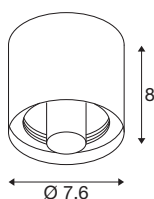

## DANE TECHNICZNE

Nr artykułu	1008100
Oprawa	E14
Liczba opraw	1
Kod IP	IP44
Klasa odporności na uderzenia	IK 02
Odporność na uderzenia	0.2 Joule
Montaż	Wersja natynkowa
Pierwotne napięcie znamionowe	220-240V ~50/60 Hz
Klasy ochrony	I
Wydajność	6 W
Temperatura otoczenia	-20 °C
Temperatura otoczenia	40 °C
Kolor	biały
Wysokość	8 cm
średnica	7.6 cm
Waga netto	0.24 kg
Waga brutto	0.3 kg