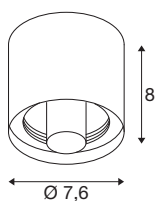

VARYT

Deckenaufbauleuchte, rund, 1x max. 6W, E14, chrom

Nutzen Sie VARYT jetzt als Mix & Match System, das sich für individuelle Decken- oder Wandaufbauleuchten und Tisch- oder Pendelleuchten kombinieren lässt. Die hochwertigen Basen sind in fünf Farben (Schwarz, Weiß, Chrom, Messing, Kupfer) erhältlich und bieten mit den Glasschirmen eine hohe Gestaltungsfreiheit. So ermöglicht es das flexible VARYT System, individuelle und stilvolle Beleuchtungslösungen für verschiedenste Raumkonzepte zu schaffen und dabei den persönlichen Geschmack zu unterstreichen.

TECHNISCHE DATEN

Art. Nr.	1008101
Fassung	E14
Anzahl Fassungen	1
IP Code	IP44
Schlagfestigkeitsklasse	IK 02
Schlagfestigkeit	0.2 Joule
Montage	Aufbau
Primäre Nennspannung	220-240V ~50/60 Hz
Schutzklasse	I
Wattage	6 W
minimale Umgebungstemperatur	-20 °C
maximale Umgebungstemperatur	40 °C
Farbe	chrom
Höhe	8 cm
Durchmesser	7.6 cm
Nettogewicht	0.24 kg
Bruttogewicht	0.3 kg