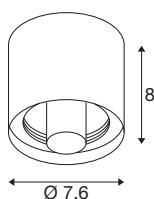

VARYT

Deckenaufbauleuchte, rund, 1x max. 6W, E14, messing

Nutzen Sie VARYT jetzt als Mix & Match System, das sich für individuelle Decken- oder Wandaufbauleuchten und Tisch- oder Pendelleuchten kombinieren lässt. Die hochwertigen Basen sind in fünf Farben (Schwarz, Weiß, Chrom, Messing, Kupfer) erhältlich und bieten mit den Glasschirmen eine hohe Gestaltungsfreiheit. So ermöglicht es das flexible VARYT System, individuelle und stilvolle Beleuchtungslösungen für verschiedenste Raumkonzepte zu schaffen und dabei den persönlichen Geschmack zu unterstreichen.

TECHNISCHE DATEN

Art. Nr.	1008102
Fassung	E14
Anzahl Fassungen	1
IP Code	IP44
Schlagfestigkeitsklasse	IK 02
Schlagfestigkeit	0.2 Joule
Montage	Aufbau
Primäre Nennspannung	220-240V ~50/60 Hz
Schutzklasse	I
Wattage	6 W
minimale Umgebungstemperatur	-20 °C
maximale Umgebungstemperatur	40 °C
Farbe	messing
Höhe	8 cm
Durchmesser	7.6 cm
Nettogewicht	0.24 kg
Bruttogewicht	0.3 kg