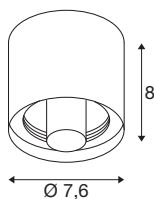

VARYT

Deckenaufbauleuchte, rund, 1x max. 6W, E14, kupfer

Nutzen Sie VARYT jetzt als Mix & Match System, das sich für individuelle Decken- oder Wandaufbauleuchten und Tisch- oder Pendelleuchten kombinieren lässt. Die hochwertigen Basen sind in fünf Farben (Schwarz, Weiß, Chrom, Messing, Kupfer) erhältlich und bieten mit den Glasschirmen eine hohe Gestaltungsfreiheit. So ermöglicht es das flexible VARYT System, individuelle und stilvolle Beleuchtungslösungen für verschiedenste Raumkonzepte zu schaffen und dabei den persönlichen Geschmack zu unterstreichen.

TECHNISCHE DATEN

Art. Nr.	1008103
Fassung	E14
Anzahl Fassungen	1
IP Code	IP44
Schlagfestigkeitsklasse	IK 02
Schlagfestigkeit	0.2 Joule
Montage	Aufbau
Primäre Nennspannung	220-240V ~50/60 Hz
Schutzklasse	I
Wattage	6 W
minimale Umgebungstemperatur	-20 °C
maximale Umgebungstemperatur	40 °C
Farbe	kupfer
Höhe	8 cm
Durchmesser	7.6 cm
Nettogewicht	0.24 kg
Bruttogewicht	0.3 kg