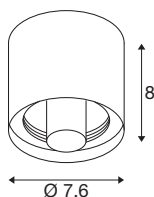

VARYT

lampa ścienna, okrągła, 1x max. 6W, E14, miedź

Wykorzystaj teraz system VARYT jako system Mix & Match, który można łączyć w indywidualne lampy sufitowe lub ścienne oraz lampy stołowe lub wiszące. Wysokiej jakości podstawy są dostępne w pięciu kolorach (czarny, biały, chrom, mosiądz, miedź) i oferują dużą swobodę projektowania dzięki szklanym kloszom. Dzięki elastycznemu systemowi VARYT można tworzyć indywidualne i stylowe rozwiązania oświetleniowe dla różnych koncepcji pomieszczeń, podkreślając przy tym osobisty gust.

DANE TECHNICZNE

Nr artykułu	1008103
Oprawa	E14
Liczba opraw	1
Kod IP	IP44
Klasa odporności na uderzenia	IK 02
Odporność na uderzenia	0.2 Joule
Montaż	Wersja natynkowa
Pierwotne napięcie znamionowe	220-240V ~50/60 Hz
Klasy ochrony	I
Wydajność	6 W
Temperatura otoczenia	-20 °C
Temperatura otoczenia	40 °C
Kolor	miedź
Wysokość	8 cm
średnica	7.6 cm
Waga netto	0.24 kg
Waga brutto	0.3 kg