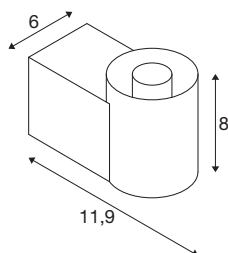

## TECHNISCHE DATEN

Art. Nr.	1008104
Fassung	E14
Anzahl Fassungen	1
IP Code	IP44
Schlagfestigkeitsklasse	IK 02
Schlagfestigkeit	0.2 Joule
Montage	Aufbau
Primäre Nennspannung	220-240V ~50/60 Hz
Schutzklasse	I
Wattage	6 W
minimale Umgebungstemperatur	-20 °C
maximale Umgebungstemperatur	40 °C
Farbe	schwarz
Breite	6 cm
Höhe	8 cm
Tiefe	11.9 cm
Nettogewicht	0.51 kg
Bruttogewicht	0.64 kg