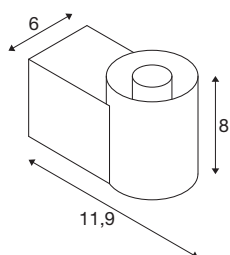

DANE TECHNICZNE

| | |
|-------------------------------|--------------------|
| Nr artykułu | 1008104 |
| Oprawa | E14 |
| Liczba opraw | 1 |
| Kod IP | IP44 |
| Klasa odporności na uderzenia | IK 02 |
| Odporność na uderzenia | 0.2 Joule |
| Montaż | Wersja natynkowa |
| Pierwotne napięcie znamionowe | 220-240V ~50/60 Hz |
| Klasy ochrony | I |
| Wydajność | 6 W |
| Temperatura otoczenia | -20 °C |
| Temperatura otoczenia | 40 °C |
| Kolor | czarny |
| Szerokość | 6 cm |
| Wysokość | 8 cm |
| Głębokość | 11.9 cm |
| Waga netto | 0.51 kg |
| Waga brutto | 0.64 kg |