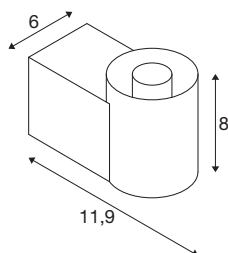

VARYT

Wandaufbauleuchte, rund, 1x max. 6W, E14, weiß

Nutzen Sie VARYT jetzt als Mix & Match System, das sich für individuelle Decken- oder Wandaufbauleuchten und Tisch- oder Pendelleuchten kombinieren lässt. Die hochwertigen Basen sind in fünf Farben (Schwarz, Weiß, Chrom, Messing, Kupfer) erhältlich und bieten mit den Glasschirmen eine hohe Gestaltungsfreiheit. So ermöglicht es das flexible VARYT System, individuelle und stilvolle Beleuchtungslösungen für verschiedenste Raumkonzepte zu schaffen und dabei den persönlichen Geschmack zu unterstreichen.

TECHNISCHE DATEN

Art. Nr.	1008105
Fassung	E14
Anzahl Fassungen	1
IP Code	IP44
Schlagfestigkeitsklasse	IK 02
Schlagfestigkeit	0.2 Joule
Montage	Aufbau
Primäre Nennspannung	220-240V ~50/60 Hz
Schutzklasse	I
Wattage	6 W
minimale Umgebungstemperatur	-20 °C
maximale Umgebungstemperatur	40 °C
Farbe	weiss
Breite	6 cm
Höhe	8 cm
Tiefe	11.9 cm
Nettogewicht	0.51 kg
Bruttogewicht	0.64 kg