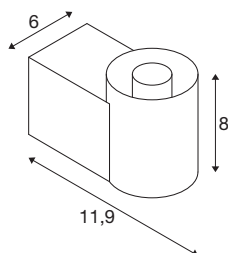

DANE TECHNICZNE

Nr artykułu	1008105
Oprawa	E14
Liczba opraw	1
Kod IP	IP44
Klasa odporności na uderzenia	IK 02
Odporność na uderzenia	0.2 Joule
Montaż	Wersja natynkowa
Pierwotne napięcie znamionowe	220-240V ~50/60 Hz
Klasy ochrony	I
Wydajność	6 W
Temperatura otoczenia	-20 °C
Temperatura otoczenia	40 °C
Kolor	biały
Szerokość	6 cm
Wysokość	8 cm
Głębokość	11.9 cm
Waga netto	0.51 kg
Waga brutto	0.64 kg