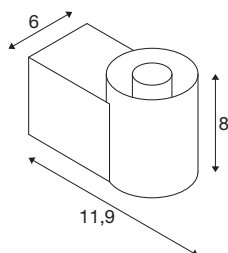

## TECHNISCHE DATEN

Art. Nr.	1008106
Fassung	E14
Anzahl Fassungen	1
IP Code	IP44
Schlagfestigkeitsklasse	IK 02
Schlagfestigkeit	0.2 Joule
Montage	Aufbau
Primäre Nennspannung	220-240V ~50/60 Hz
Schutzklasse	I
Wattage	6 W
minimale Umgebungstemperatur	-20 °C
maximale Umgebungstemperatur	40 °C
Farbe	chrom
Breite	6 cm
Höhe	8 cm
Tiefe	11.9 cm
Nettogewicht	0.51 kg
Bruttogewicht	0.64 kg