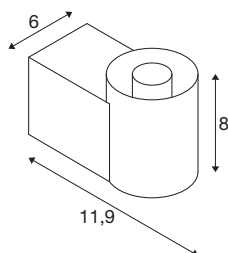

## DANE TECHNICZNE

Nr artykułu	1008106
Oprawa	E14
Liczba opraw	1
Kod IP	IP44
Klasa odporności na uderzenia	IK 02
Odporność na uderzenia	0.2 Joule
Montaż	Wersja natynkowa
Pierwotne napięcie znamionowe	220-240V ~50/60 Hz
Klasy ochrony	I
Wydajność	6 W
Temperatura otoczenia	-20 °C
Temperatura otoczenia	40 °C
Kolor	chrom
Szerokość	6 cm
Wysokość	8 cm
Głębokość	11.9 cm
Waga netto	0.51 kg
Waga brutto	0.64 kg