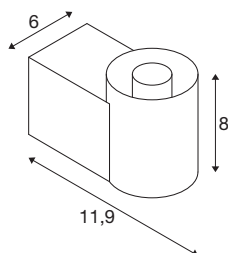

VARYT

Wandaufbauleuchte, rund, 1x max. 6W, E14, messing

Nutzen Sie VARYT jetzt als Mix & Match System, das sich für individuelle Decken- oder Wandaufbauleuchten und Tisch- oder Pendelleuchten kombinieren lässt. Die hochwertigen Basen sind in fünf Farben (Schwarz, Weiß, Chrom, Messing, Kupfer) erhältlich und bieten mit den Glasschirmen eine hohe Gestaltungsfreiheit. So ermöglicht es das flexible VARYT System, individuelle und stilvolle Beleuchtungslösungen für verschiedenste Raumkonzepte zu schaffen und dabei den persönlichen Geschmack zu unterstreichen.

TECHNISCHE DATEN

Art. Nr.	1008107
Fassung	E14
Anzahl Fassungen	1
IP Code	IP44
Schlagfestigkeitsklasse	IK 02
Schlagfestigkeit	0.2 Joule
Montage	Aufbau
Primäre Nennspannung	220-240V ~50/60 Hz
Schutzklasse	I
Wattage	6 W
minimale Umgebungstemperatur	-20 °C
maximale Umgebungstemperatur	40 °C
Farbe	messing
Breite	6 cm
Höhe	8 cm
Tiefe	11.9 cm
Nettogewicht	0.51 kg
Bruttogewicht	0.64 kg