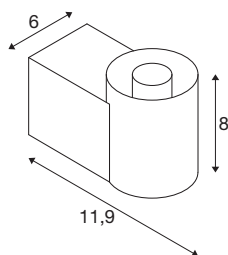

DANE TECHNICZNE

Nr artykułu	1008107
Oprawa	E14
Liczba opraw	1
Kod IP	IP44
Klasa odporności na uderzenia	IK 02
Odporność na uderzenia	0.2 Joule
Montaż	Wersja natynkowa
Pierwotne napięcie znamionowe	220-240V ~50/60 Hz
Klasy ochrony	I
Wydajność	6 W
Temperatura otoczenia	-20 °C
Temperatura otoczenia	40 °C
Kolor	mosiądz
Szerokość	6 cm
Wysokość	8 cm
Głębokość	11.9 cm
Waga netto	0.51 kg
Waga brutto	0.64 kg