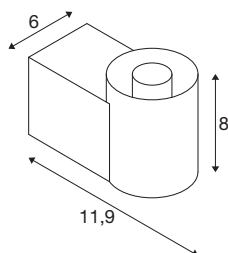

TECHNISCHE DATEN

Art. Nr.	1008108
Fassung	E14
Anzahl Fassungen	1
IP Code	IP44
Schlagfestigkeitsklasse	IK 02
Schlagfestigkeit	0.2 Joule
Montage	Aufbau
Primäre Nennspannung	220-240V ~50/60 Hz
Schutzklasse	I
Wattage	6 W
minimale Umgebungstemperatur	-20 °C
maximale Umgebungstemperatur	40 °C
Farbe	kupfer
Breite	6 cm
Höhe	8 cm
Tiefe	11.9 cm
Nettogewicht	0.51 kg
Bruttogewicht	0.64 kg