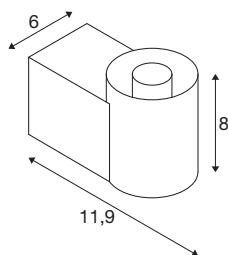

DANE TECHNICZNE

Nr artykułu	1008108
Oprawa	E14
Liczba opraw	1
Kod IP	IP44
Klasa odporności na uderzenia	IK 02
Odporność na uderzenia	0.2 Joule
Montaż	Wersja natynkowa
Pierwotne napięcie znamionowe	220-240V ~50/60 Hz
Klasy ochrony	I
Wydajność	6 W
Temperatura otoczenia	-20 °C
Temperatura otoczenia	40 °C
Kolor	miedź
Szerokość	6 cm
Wysokość	8 cm
Głębokość	11.9 cm
Waga netto	0.51 kg
Waga brutto	0.64 kg