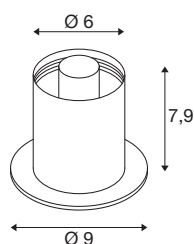

VARYT

Tischleuchte, rund, 1x max. 6W, E14, schwarz

Nutzen Sie VARYT jetzt als Mix & Match System, das sich für individuelle Decken- oder Wandaufbauleuchten und Tisch- oder Pendelleuchten kombinieren lässt. Die hochwertigen Basen sind in fünf Farben (Schwarz, Weiß, Chrom, Messing, Kupfer) erhältlich und bieten mit den Glasschirmen eine hohe Gestaltungsfreiheit. So ermöglicht es das flexible VARYT System, individuelle und stilvolle Beleuchtungslösungen für verschiedenste Raumkonzepte zu schaffen und dabei den persönlichen Geschmack zu unterstreichen.

TECHNISCHE DATEN

| | |
|------------------------------|--------------------|
| Art. Nr. | 1008109 |
| Fassung | E14 |
| Anzahl Fassungen | 1 |
| IP Code | IP20 |
| Schlagfestigkeitsklasse | IK 02 |
| Schlagfestigkeit | 0.2 Joule |
| Montage | Mobil |
| Primäre Nennspannung | 220-240V ~50/60 Hz |
| Schutzklasse | II |
| Wattage | 6 W |
| minimale Umgebungstemperatur | -20 °C |
| maximale Umgebungstemperatur | 40 °C |
| Farbe | schwarz |
| Höhe | 7.9 cm |
| Durchmesser | 9 cm |
| Nettogewicht | 0.41 kg |
| Bruttogewicht | 0.56 kg |