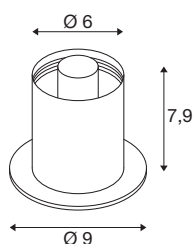

VARYT

luminaria de mesa, redonda, 1x máx. 6 W, E14, negro

Utilice VARYT ahora como un sistema «Mix & Match» que puede combinarse para crear luminarias personalizadas de techo o de pared y luminarias de mesa o de suspensión. Las bases de alta calidad están disponibles en cinco colores (negro, blanco, cromo, latón y cobre) y ofrecen una gran libertad de diseño con las pantallas de cristal. Así, el flexible sistema VARYT permite crear soluciones de iluminación individuales y con estilo para una amplia variedad de conceptos de habitación, destacando el gusto personal.

Datos técnicos

Art. N.º	1008109
Casquillo	E14
Número de casquillos	1
Código IP	IP20
Clase de resistencia al impacto	IK 02
Resistencia al impacto	0.2 Joule
Montaje	Móvil
Voltaje nominal primario	220-240V ~50/60 Hz
Clase de protección	II
Potencia	6 W
Temperatura ambiente mínima	-20 °C
Temperatura ambiente máxima	40 °C
Color	negro
Altura	7.9 cm
Diámetro	9 cm
Peso neto	0.41 kg
Peso bruto	0.56 kg

Bombilla recomendada

1005284	C35 E14 , bombilla led t-ransparente 4,2 W 2700 - K CRI90 320°
---------	--

Accesorios

1007858	VARYT pantalla de vidrio , Diamant smoke
1007860	VARYT pantalla de vidrio , plisada
1007859	VARYT pantalla de vidrio , línea
1008023	VARYT pantalla de vidrio , Diamant amber
1008119	VARYT pantalla de cristal , opalina