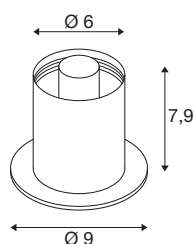

VARYT

Tischleuchte, rund, 1x max. 6W, E14, weiß

Nutzen Sie VARYT jetzt als Mix & Match System, das sich für individuelle Decken- oder Wandaufbauleuchten und Tisch- oder Pendelleuchten kombinieren lässt. Die hochwertigen Basen sind in fünf Farben (Schwarz, Weiß, Chrom, Messing, Kupfer) erhältlich und bieten mit den Glasschirmen eine hohe Gestaltungsfreiheit. So ermöglicht es das flexible VARYT System, individuelle und stilvolle Beleuchtungslösungen für verschiedenste Raumkonzepte zu schaffen und dabei den persönlichen Geschmack zu unterstreichen.

TECHNISCHE DATEN

| | |
|-------------------------------------|--------------------|
| Art. Nr. | 1008110 |
| Fassung | E14 |
| Anzahl Fassungen | 1 |
| IP Code | IP20 |
| Schlagfestigkeitsklasse | IK 02 |
| Schlagfestigkeit | 0.2 Joule |
| Montage | Mobil |
| Primäre Nennspannung | 220-240V ~50/60 Hz |
| Schutzklasse | II |
| Wattage | 6 W |
| minimale Umgebungstemperatur | -20 °C |
| maximale Umgebungstemperatur | 40 °C |
| Farbe | weiss |
| Höhe | 7.9 cm |
| Durchmesser | 9 cm |
| Nettogewicht | 0.41 kg |
| Bruttogewicht | 0.56 kg |