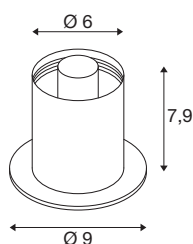

VARYT

luminaria de mesa, redonda, 1x máx. 6 W, E14, blanco

Utilice VARYT ahora como un sistema «Mix & Match» que puede combinarse para crear luminarias personalizadas de techo o de pared y luminarias de mesa o de suspensión. Las bases de alta calidad están disponibles en cinco colores (negro, blanco, cromo, latón y cobre) y ofrecen una gran libertad de diseño con las pantallas de cristal. Así, el flexible sistema VARYT permite crear soluciones de iluminación individuales y con estilo para una amplia variedad de conceptos de habitación, destacando el gusto personal.

Datos técnicos

Art. N.º	1008110
Casquillo	E14
Número de casquillos	1
Código IP	IP20
Clase de resistencia al impacto	IK 02
Resistencia al impacto	0.2 Joule
Montaje	Móvil
Voltaje nominal primario	220-240V ~50/60 Hz
Clase de protección	II
Potencia	6 W
Temperatura ambiente mínima	-20 °C
Temperatura ambiente máxima	40 °C
Color	blanco
Altura	7.9 cm
Diámetro	9 cm
Peso neto	0.41 kg
Peso bruto	0.56 kg

Bombilla recomendada

1005284	C35 E14 , bombilla led t-ransparente 4,2 W 2700 - K CRI90 320°
---------	--

Accesorios

1007858	VARYT pantalla de vidrio , Diamant smoke
1007860	VARYT pantalla de vidrio , plisada
1007859	VARYT pantalla de vidrio , línea
1008023	VARYT pantalla de vidrio , Diamant amber
1008119	VARYT pantalla de cristal , opalina