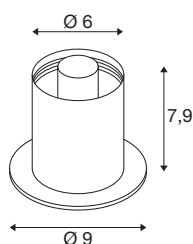

VARYT

lampa stołowa, okrągła, 1x max. 6W, E14, biały

Korzystaj teraz z systemu VARYT jako systemu Mix & Match, który można łączyć dla indywidualnych opraw sufitowych lub ściennych oraz lamp stołowych lub wiszących. Wysokiej jakości podstawy są dostępne w pięciu kolorach (czarny, biały, chrom, miedź, mosiądz) i oferują dużą swobodę w projektowaniu dzięki kloszom ze szkła. Elastyczny system VARYT umożliwia tworzenie indywidualnych i stylowych rozwiązań oświetleniowych dla różnorodnych koncepcji przestrzennych, podkreślając przy tym osobisty gust.

DANE TECHNICZNE

Nr artykułu	1008110
Oprawa	E14
Liczba opraw	1
Kod IP	IP20
Klasa odporności na uderzenia	IK 02
Odporność na uderzenia	0.2 Joule
Montaż	Wersja przenośna
Pierwotne napięcie znamionowe	220-240V ~50/60 Hz
Klasy ochrony	II
Wydajność	6 W
Temperatura otoczenia	-20 °C
Temperatura otoczenia	40 °C
Kolor	biały
Wysokość	7.9 cm
średnica	9 cm
Waga netto	0.41 kg
Waga brutto	0.56 kg