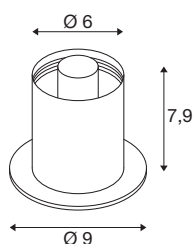

VARYT

Tischleuchte, rund, 1x max. 6W, E14, chrom

Nutzen Sie VARYT jetzt als Mix & Match System, das sich für individuelle Decken- oder Wandaufbauleuchten und Tisch- oder Pendelleuchten kombinieren lässt. Die hochwertigen Basen sind in fünf Farben (Schwarz, Weiß, Chrom, Messing, Kupfer) erhältlich und bieten mit den Glasschirmen eine hohe Gestaltungsfreiheit. So ermöglicht es das flexible VARYT System, individuelle und stilvolle Beleuchtungslösungen für verschiedenste Raumkonzepte zu schaffen und dabei den persönlichen Geschmack zu unterstreichen.

TECHNISCHE DATEN

Art. Nr.	1008111
Fassung	E14
Anzahl Fassungen	1
IP Code	IP20
Schlagfestigkeitsklasse	IK 02
Schlagfestigkeit	0.2 Joule
Montage	Mobil
Primäre Nennspannung	220-240V ~50/60 Hz
Schutzklasse	II
Wattage	6 W
minimale Umgebungstemperatur	-20 °C
maximale Umgebungstemperatur	40 °C
Farbe	chrom
Höhe	7.9 cm
Durchmesser	9 cm
Nettogewicht	0.41 kg
Bruttogewicht	0.56 kg