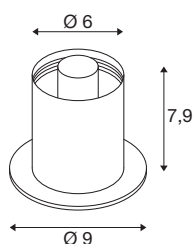

### Datos técnicos

Art. N.º	1008111
Casquillo	E14
Número de casquillos	1
Código IP	IP20
Clase de resistencia al impacto	IK 02
Resistencia al impacto	0.2 Joule
Montaje	Móvil
Voltaje nominal primario	220-240V ~50/60 Hz
Clase de protección	II
Potencia	6 W
Temperatura ambiente mínima	-20 °C
Temperatura ambiente máxima	40 °C
Color	cromo
Altura	7.9 cm
Diámetro	9 cm
Peso neto	0.41 kg
Peso bruto	0.56 kg

## Bombilla recomendada

1005284	C35 E14 , bombilla led t-ransparente 4,2 W 2700 - K CRI90 320°
---------	--