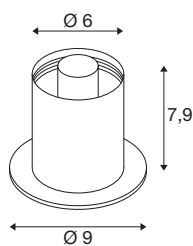

## DANE TECHNICZNE

Nr artykułu	1008111
Oprawa	E14
Liczba opraw	1
Kod IP	IP20
Klasa odporności na uderzenia	IK 02
Odporność na uderzenia	0.2 Joule
Montaż	Wersja przenośna
Pierwotne napięcie znamionowe	220-240V ~50/60 Hz
Klasy ochrony	II
Wydajność	6 W
Temperatura otoczenia	-20 °C
Temperatura otoczenia	40 °C
Kolor	chrom
Wysokość	7.9 cm
średnica	9 cm
Waga netto	0.41 kg
Waga brutto	0.56 kg