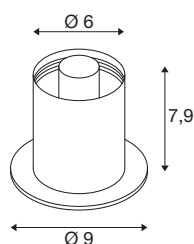

VARYT

Tischleuchte, rund, 1x max. 6W, E14, messing

Nutzen Sie VARYT jetzt als Mix & Match System, das sich für individuelle Decken- oder Wandaufbauleuchten und Tisch- oder Pendelleuchten kombinieren lässt. Die hochwertigen Basen sind in fünf Farben (Schwarz, Weiß, Chrom, Messing, Kupfer) erhältlich und bieten mit den Glasschirmen eine hohe Gestaltungsfreiheit. So ermöglicht es das flexible VARYT System, individuelle und stilvolle Beleuchtungslösungen für verschiedenste Raumkonzepte zu schaffen und dabei den persönlichen Geschmack zu unterstreichen.

TECHNISCHE DATEN

Art. Nr.	1008112
Fassung	E14
Anzahl Fassungen	1
IP Code	IP20
Schlagfestigkeitsklasse	IK 02
Schlagfestigkeit	0.2 Joule
Montage	Mobil
Primäre Nennspannung	220-240V ~50/60 Hz
Schutzklasse	II
Wattage	6 W
minimale Umgebungstemperatur	-20 °C
maximale Umgebungstemperatur	40 °C
Farbe	messing
Höhe	7.9 cm
Durchmesser	9 cm
Nettogewicht	0.41 kg
Bruttogewicht	0.56 kg