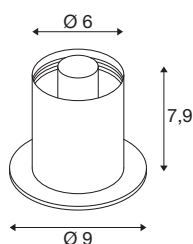

VARYT

luminaria de mesa, redonda, 1x máx. 6 W, E14, latón

Utilice VARYT ahora como un sistema «Mix & Match» que puede combinarse para crear luminarias personalizadas de techo o de pared y luminarias de mesa o de suspensión. Las bases de alta calidad están disponibles en cinco colores (negro, blanco, cromo, latón y cobre) y ofrecen una gran libertad de diseño con las pantallas de cristal. Así, el flexible sistema VARYT permite crear soluciones de iluminación individuales y con estilo para una amplia variedad de conceptos de habitación, destacando el gusto personal.

Datos técnicos

Art. N.º	1008112
Casquillo	E14
Número de casquillos	1
Código IP	IP20
Clase de resistencia al impacto	IK 02
Resistencia al impacto	0.2 Joule
Montaje	Móvil
Voltaje nominal primario	220-240V ~50/60 Hz
Clase de protección	II
Potencia	6 W
Temperatura ambiente mínima	-20 °C
Temperatura ambiente máxima	40 °C
Color	latón
Altura	7.9 cm
Diámetro	9 cm
Peso neto	0.41 kg
Peso bruto	0.56 kg

Bombilla recomendada

1005284	C35 E14 , bombilla led t-ransparente 4,2 W 2700 - K CRI90 320°
---------	--

Accesorios

1007858	VARYT pantalla de vidrio , Diamant smoke
1007860	VARYT pantalla de vidrio , plisada
1007859	VARYT pantalla de vidrio , línea
1008023	VARYT pantalla de vidrio , Diamant amber
1008119	VARYT pantalla de cristal , opalina