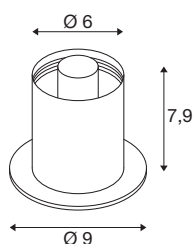

DANE TECHNICZNE

| | |
|-------------------------------|--------------------|
| Nr artykułu | 1008112 |
| Oprawa | E14 |
| Liczba opraw | 1 |
| Kod IP | IP20 |
| Klasa odporności na uderzenia | IK 02 |
| Odporność na uderzenia | 0.2 Joule |
| Montaż | Wersja przenośna |
| Pierwotne napięcie znamionowe | 220-240V ~50/60 Hz |
| Klasy ochrony | II |
| Wydajność | 6 W |
| Temperatura otoczenia | -20 °C |
| Temperatura otoczenia | 40 °C |
| Kolor | mosiądz |
| Wysokość | 7.9 cm |
| średnica | 9 cm |
| Waga netto | 0.41 kg |
| Waga brutto | 0.56 kg |