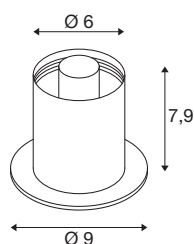

TECHNISCHE DATEN

Art. Nr.	1008113
Fassung	E14
Anzahl Fassungen	1
IP Code	IP20
Schlagfestigkeitsklasse	IK 02
Schlagfestigkeit	0.2 Joule
Montage	Mobil
Primäre Nennspannung	220-240V ~50/60 Hz
Schutzklasse	II
Wattage	6 W
minimale Umgebungstemperatur	-20 °C
maximale Umgebungstemperatur	40 °C
Farbe	kupfer
Höhe	7.9 cm
Durchmesser	9 cm
Nettogewicht	0.41 kg
Bruttogewicht	0.56 kg