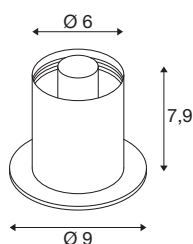

DANE TECHNICZNE

Nr artykułu	1008113
Oprawa	E14
Liczba opraw	1
Kod IP	IP20
Klasa odporności na uderzenia	IK 02
Odporność na uderzenia	0.2 Joule
Montaż	Wersja przenośna
Pierwotne napięcie znamionowe	220-240V ~50/60 Hz
Klasy ochrony	II
Wydajność	6 W
Temperatura otoczenia	-20 °C
Temperatura otoczenia	40 °C
Kolor	miedź
Wysokość	7.9 cm
średnica	9 cm
Waga netto	0.41 kg
Waga brutto	0.56 kg