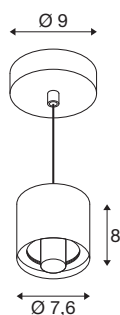

## VARYT

**Pendelleuchte, E14, Pendellänge 150cm, 1x max. 6W, schwarz**

Nutzen Sie VARYT jetzt als Mix & Match System, das sich für individuelle Decken- oder Wandaufbauleuchten und Tisch- oder Pendelleuchten kombinieren lässt. Die hochwertigen Basen sind in fünf Farben (Schwarz, Weiß, Chrom, Messing, Kupfer) erhältlich und bieten mit den Glasschirmen eine hohe Gestaltungsfreiheit. So ermöglicht es das flexible VARYT System, individuelle und stilvolle Beleuchtungslösungen für verschiedenste Raumkonzepte zu schaffen und dabei den persönlichen Geschmack zu unterstreichen.

## TECHNISCHE DATEN

Art. Nr.	1008114
Fassung	E14
Anzahl Fassungen	1
IP Code	IP20
Schlagfestigkeitsklasse	IK 02
Schlagfestigkeit	0.2 Joule
Montage	Aufbau
Primäre Nennspannung	220-240V ~50/60 Hz
Schutzklasse	I
Wattage	6 W
minimale Umgebungstemperatur	-20 °C
maximale Umgebungstemperatur	40 °C
Farbe	schwarz
Höhe	8 cm
Durchmesser	7.6 cm
Pendellänge	150 cm
Nettogewicht	0.45 kg
Bruttogewicht	0.6 kg