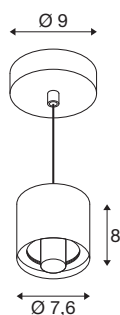

VARYT

luminaria suspendida, E14, longitud de suspensión de 150 cm, 1x máx. 6 W, negro

Utilice VARYT ahora como un sistema «Mix & Match» que puede combinarse para crear luminarias personalizadas de techo o de pared y luminarias de mesa o de suspensión. Las bases de alta calidad están disponibles en cinco colores (negro, blanco, cromo, latón y cobre) y ofrecen una gran libertad de diseño con las pantallas de cristal. Así, el flexible sistema VARYT permite crear soluciones de iluminación individuales y con estilo para una amplia variedad de conceptos de habitación, destacando el gusto personal.

Datos técnicos

Art. N.º	1008114
Casquillo	E14
Número de casquillos	1
Código IP	IP20
Clase de resistencia al impacto	IK 02
Resistencia al impacto	0.2 Joule
Montaje	Superficie
Voltaje nominal primario	220-240V ~50/60 Hz
Clase de protección	I
Potencia	6 W
Temperatura ambiente mínima	-20 °C
Temperatura ambiente máxima	40 °C
Color	negro
Altura	8 cm
Diámetro	7.6 cm
Longitud de suspensión	150 cm
Peso neto	0.45 kg
Peso bruto	0.6 kg

Bombilla recomendada

1005284	C35 E14 , bombilla led t-ransparente 4,2 W 2700 - K CRI90 320°
---------	--

Accesorios

1007858	VARYT pantalla de vidrio , Diamant smoke
1007860	VARYT pantalla de vidrio , plisada
1007859	VARYT pantalla de vidrio , línea
1008023	VARYT pantalla de vidrio , Diamant amber
1008119	VARYT pantalla de cristal , opalina