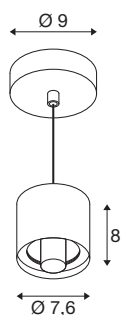

## VARYT

lampa wisząca, E14, długość liny 150cm, 1x max. 6W, czarny

Skorzystaj teraz z systemu VARYT jako systemu Mix & Match, który można łączyć z indywidualnymi lampami sufitowymi lub ścienna-sufitowymi oraz lampami stołowymi lub wiszącymi. Wysokiej jakości podstawy są dostępne w pięciu kolorach (czarny, biały, chrom, miedź, mosiądz) i oferują dużą swobodę w projektowaniu dzięki szklanym kloszom. Elastyczny system VARYT pozwala tworzyć indywidualne i stylowe rozwiązania oświetleniowe dla różnych koncepcji przestrzennych, podkreślając przy tym osobisty gust.

## DANE TECHNICZNE

Nr artykułu	1008114
Oprawa	E14
Liczba opraw	1
Kod IP	IP20
Klasa odporności na uderzenia	IK 02
Odporność na uderzenia	0.2 Joule
Montaż	Wersja natynkowa
Pierwotne napięcie znamionowe	220-240V ~50/60 Hz
Klasy ochrony	I
Wydajność	6 W
Temperatura otoczenia	-20 °C
Temperatura otoczenia	40 °C
Kolor	czarny
Wysokość	8 cm
średnica	7.6 cm
Długość zwisu	150 cm
Waga netto	0.45 kg
Waga brutto	0.6 kg