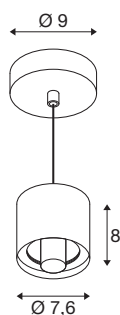

## VARYT

Pendelleuchte, E14, Pendellänge 150cm, 1x max. 6W, weiß

Nutzen Sie VARYT jetzt als Mix & Match System, das sich für individuelle Decken- oder Wandaufbauleuchten und Tisch- oder Pendelleuchten kombinieren lässt. Die hochwertigen Basen sind in fünf Farben (Schwarz, Weiß, Chrom, Messing, Kupfer) erhältlich und bieten mit den Glasschirmen eine hohe Gestaltungsfreiheit. So ermöglicht es das flexible VARYT System, individuelle und stilvolle Beleuchtungslösungen für verschiedenste Raumkonzepte zu schaffen und dabei den persönlichen Geschmack zu unterstreichen.

## TECHNISCHE DATEN

Art. Nr.	1008115
Fassung	E14
Anzahl Fassungen	1
IP Code	IP20
Schlagfestigkeitsklasse	IK 02
Schlagfestigkeit	0.2 Joule
Montage	Aufbau
Primäre Nennspannung	220-240V ~50/60 Hz
Schutzklasse	I
Wattage	6 W
minimale Umgebungstemperatur	-20 °C
maximale Umgebungstemperatur	40 °C
Farbe	weiss
Höhe	8 cm
Durchmesser	7.6 cm
Pendellänge	150 cm
Nettogewicht	0.45 kg
Bruttogewicht	0.6 kg