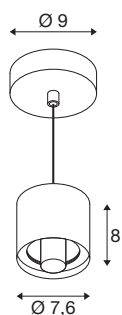

VARYT

luminaria suspendida, E14, longitud de suspensión de 150 cm, 1x máx. 6 W, blanco

Utilice VARYT ahora como un sistema «Mix & Match» que puede combinarse para crear luminarias personalizadas de techo o de pared y luminarias de mesa o de suspensión. Las bases de alta calidad están disponibles en cinco colores (negro, blanco, cromo, latón y cobre) y ofrecen una gran libertad de diseño con las pantallas de cristal. Así, el flexible sistema VARYT permite crear soluciones de iluminación individuales y con estilo para una amplia variedad de conceptos de habitación, destacando el gusto personal.

Datos técnicos

Art. N.º	1008115
Casquillo	E14
Número de casquillos	1
Código IP	IP20
Clase de resistencia al impacto	IK 02
Resistencia al impacto	0.2 Joule
Montaje	Superficie
Voltaje nominal primario	220-240V ~50/60 Hz
Clase de protección	I
Potencia	6 W
Temperatura ambiente mínima	-20 °C
Temperatura ambiente máxima	40 °C
Color	blanco
Altura	8 cm
Diámetro	7.6 cm
Longitud de suspensión	150 cm
Peso neto	0.45 kg
Peso bruto	0.6 kg

Bombilla recomendada

1005284	C35 E14 , bombilla led t-ransparente 4,2 W 2700 - K CRI90 320°
---------	--

Accesorios

1007858	VARYT pantalla de vidrio , Diamant smoke
1007860	VARYT pantalla de vidrio , plisada
1007859	VARYT pantalla de vidrio , línea
1008023	VARYT pantalla de vidrio , Diamant amber
1008119	VARYT pantalla de cristal , opalina