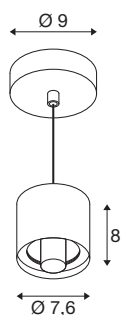

VARYT

Lampa wisząca, E14, Długość liny zawieszenia 150cm, 1x max. 6W, biały

Teraz używaj systemu VARYT jako systemu Mix & Match, który można łączyć ze sobą, tworząc indywidualne lampy sufitowe lub ściennie oraz lampy stołowe lub wiszące. Wysokiej jakości podstawy są dostępne w pięciu kolorach (czarny, biały, chrom, miedź, mosiądz) i oferują dużą swobodę projektowania dzięki kloszom ze szkła. Dzięki elastycznemu systemowi VARYT można tworzyć indywidualne i stylowe rozwiązania oświetleniowe dla różnorodnych koncepcji przestrzennych, podkreślając przy tym osobisty gust.

DANE TECHNICZNE

Nr artykułu	1008115
Oprawa	E14
Liczba opraw	1
Kod IP	IP20
Klasa odporności na uderzenia	IK 02
Odporność na uderzenia	0.2 Joule
Montaż	Wersja natynkowa
Pierwotne napięcie znamionowe	220-240V ~50/60 Hz
Klasy ochrony	I
Wydajność	6 W
Temperatura otoczenia	-20 °C
Temperatura otoczenia	40 °C
Kolor	biały
Wysokość	8 cm
średnica	7.6 cm
Długość zwisu	150 cm
Waga netto	0.45 kg
Waga brutto	0.6 kg